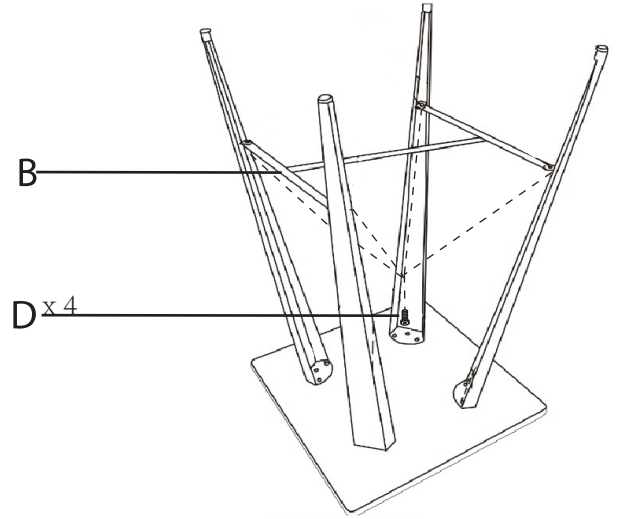

Oregon Pub Bar Table

Part # BT-TW-OR XX

040918

PARTS

1

2

3