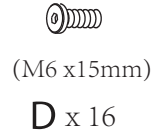

# Oregon Pub Bar Table

Part # BT-TW-OR XX

040918

**PARTS**

A

B

C x 4

D x 16