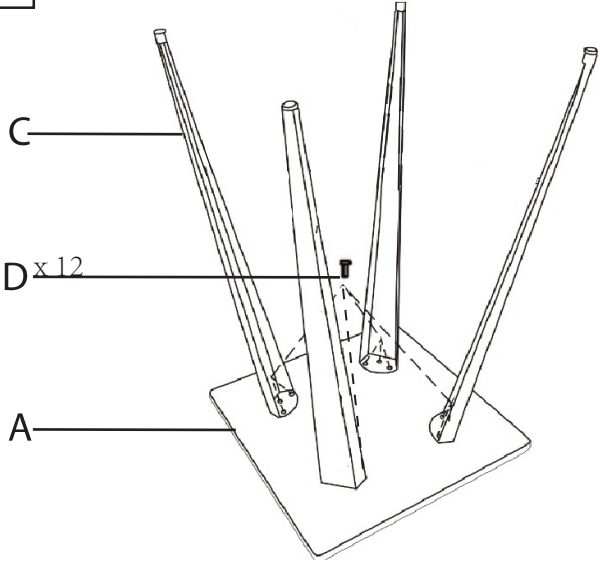

# Oregon Pub Bar Table

Part # BT-TW-OR XX

040918

**PARTS**

A

B

C x 4

D x 16

E

**1**

**2**

**3**